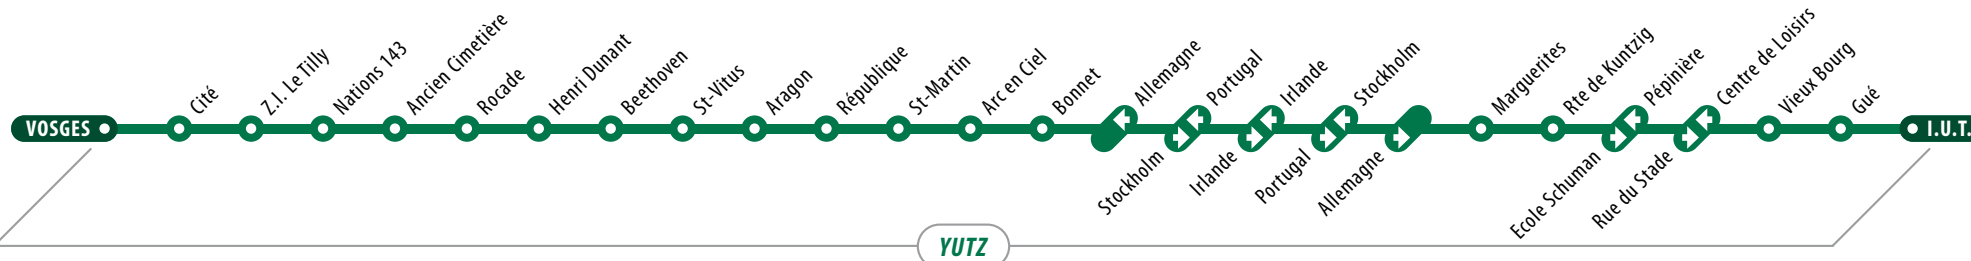

→ Itinéraire de cette ligne :

→ Légende des abréviations et symboles

- A : Toute l'année
- E : Pendant les vacances d'été
- PS : Uniquement période scolaire
- PV : Uniquement période vacances
- LàS : Lundi à Samedi inclus
- LàV : Lundi à Vendredi inclus
- D et F : Dimanche et jours fériés
- ↔ : Arrêt desservi dans le sens de la flèche
- : Arrêt desservi dans les 2 sens