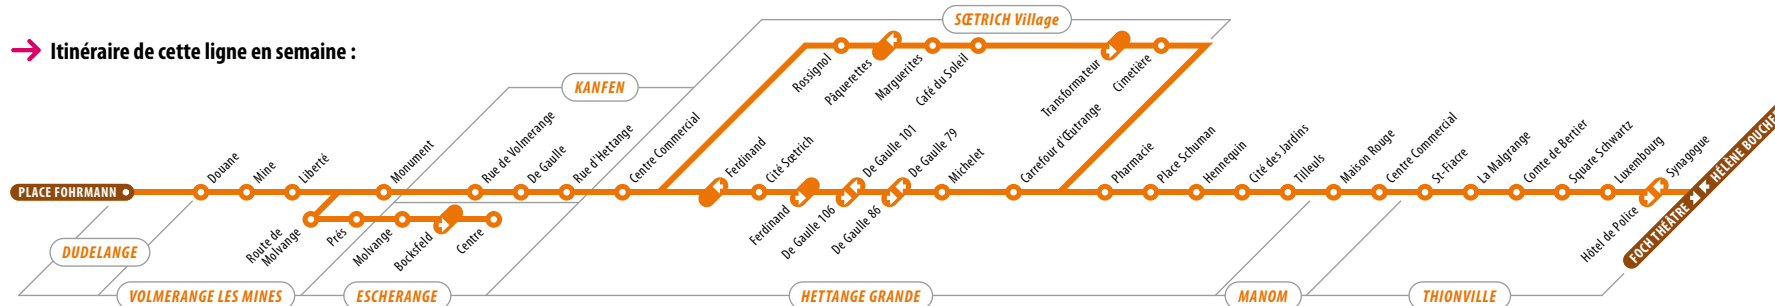

→ Itinéraire de cette ligne en semaine :

Horaires de dimanches et jours fériés

Période de circulation	A D et F	A D et F	A D et F
Jours de circulation			
N° voyage	24	25	26
THIONVILLE Bel Air 2	11.25	16.40	19.00
THIONVILLE Hélène Boucher	11.30	16.45	19.05
THIONVILLE Luxembourg	11.32	16.47	19.07
HETTANGE GRANDE Tilleuls	11.43	16.58	19.18
HETTANGE GRANDE Pharmacie	11.45	17.00	19.20
SCËTRICH Village Café du soleil	11.49	17.04	19.24
SCËTRICH Village Rossignol	11.50	17.05	19.25
HETTANGE GRANDE Cité Sœtrich	11.53	17.08	19.28
CEUTRANGE Sources	11.57	17.12	19.32
ENTRANGE Centre	12.03	17.18	19.38
KANFEN De Gaulle	12.10	17.25	19.45
VOLMERANGE LES MINES Monument	12.14	17.29	19.49
ESCHERANGE Molvange	12.17	17.32	19.52
ESCHERANGE Centre	12.20	17.35	19.55
VOLMERANGE LES MINES Liberté	12.25	17.40	20.00
DUDELANGE Place Fohrmann	12.35	17.50	20.10