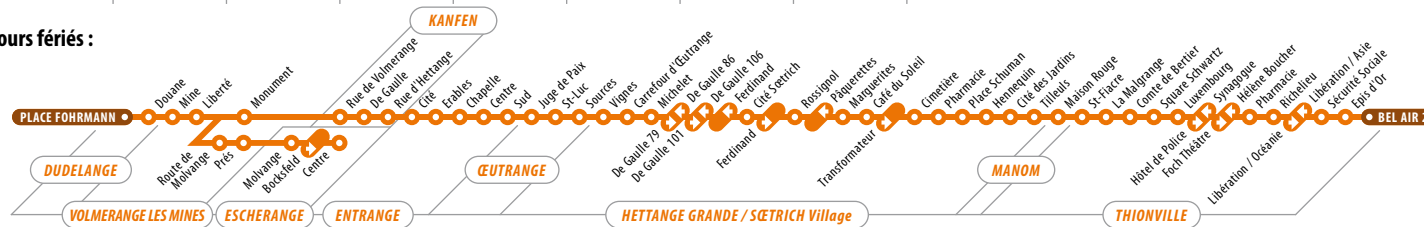

HAYANGE PAIX / EGLISE / ESPLANADE → 1-2 31 53 56 57 61 92

FLORANGE CENTRALE → 1-2 6 18 52 57

ANGEVILLERS PLACE → 90 91 92 93

→ Légende des abréviations et symboles

- A : Toute l'année
- E : Pendant les vacances d'été
- PS : Uniquement période scolaire
- PV : Uniquement période vacances
- LàS : Lundi à Samedi inclus
- LàV : Lundi à Vendredi inclus
- D et F : Dimanche et jours fériés
- ↔ : Arrêt desservi dans le sens de la flèche
- : Arrêt desservi dans les 2 sens

→ Itinéraire de cette ligne les dimanches et jours fériés :

Horaires de dimanches et jours fériés

Période de circulation	A	A	A
Jours de circulation	D et F	D et F	D et F
N° voyage	21	22	23
DUDELANGE Place Fohrmann	09.15	13.15	17.55
VOLMERANGE LES MINES Liberté	09.20	13.20	18.00
ESCHERANGE Bocksfeld	09.22	13.22	18.02
ESCHERANGE Centre	09.25	13.25	18.05
ESCHERANGE Molvange	09.27	13.27	18.07
VOLMERANGE LES MINES Monument	09.30	13.30	18.10
KANFEN De Gaulle	09.32	13.32	18.12
ENTRANGE Centre	09.38	13.38	18.18
CEUTRANGE Sources	09.42	13.42	18.22
HETTANGE GRANDE Cité Sœtrich	09.49	13.49	18.29
SÆTRICH Village Rossignol	09.51	13.51	18.31
SÆTRICH Village Café du soleil	09.54	13.54	18.34
HETTANGE GRANDE Pharmacie	10.00	14.00	18.40
HETTANGE GRANDE Tilleuls	10.02	14.02	18.42
THIONVILLE Luxembourg	10.10	14.10	18.50
THIONVILLE Foch Théâtre	10.12	14.12	18.52
THIONVILLE Bel Air 2	10.17	14.17	18.57