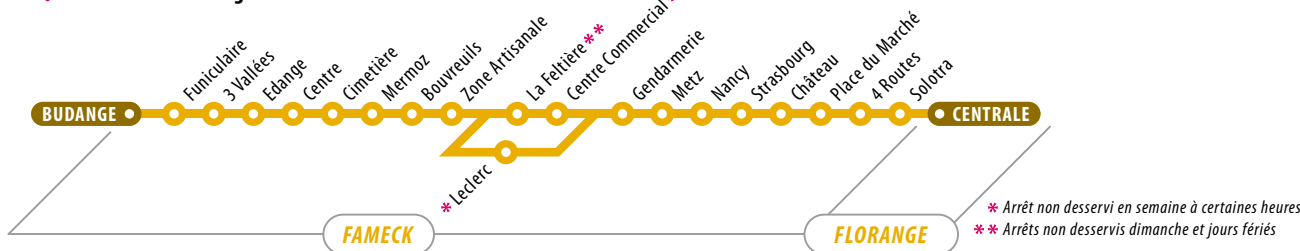

→ Itinéraire de cette ligne :

Horaires de dimanches et jours fériés

Période de circulation	A	A	A	A	A	A	A	A
Jours de circulation	D et F	D et F	D et F	D et F	D et F	D et F	D et F	D et F
N° voyage	A1	A2	A3	B2	A5	A6	A8	B1
FAMECK Budange				13:05	13:50	15:25	17:50	19:55
FAMECK Centre				13:09	13:54	15:29	17:54	19:59
FAMECK Zone Artisanale				13:11	13:56	15:31	17:56	20:01
FAMECK Gendarmerie				13:13	13:58	15:33	17:58	20:03
FAMECK 4 Routes				13:16	14:01	15:36	18:01	20:06
FLORANGE Centrale				13:20	14:05	15:40	18:05	20:10

Le dimanche, la ligne 52 fonctionne en transport à la demande de 7h45 à 11h00. Pour tout déplacement dans cette tranche horaire, réservez votre voyage jusqu'à 4 heures avant votre départ par téléphone, au **03 82 59 31 05**. La tarification **Citéline** s'applique = 1,45 € l'aller et 2,80 € l'aller-retour.