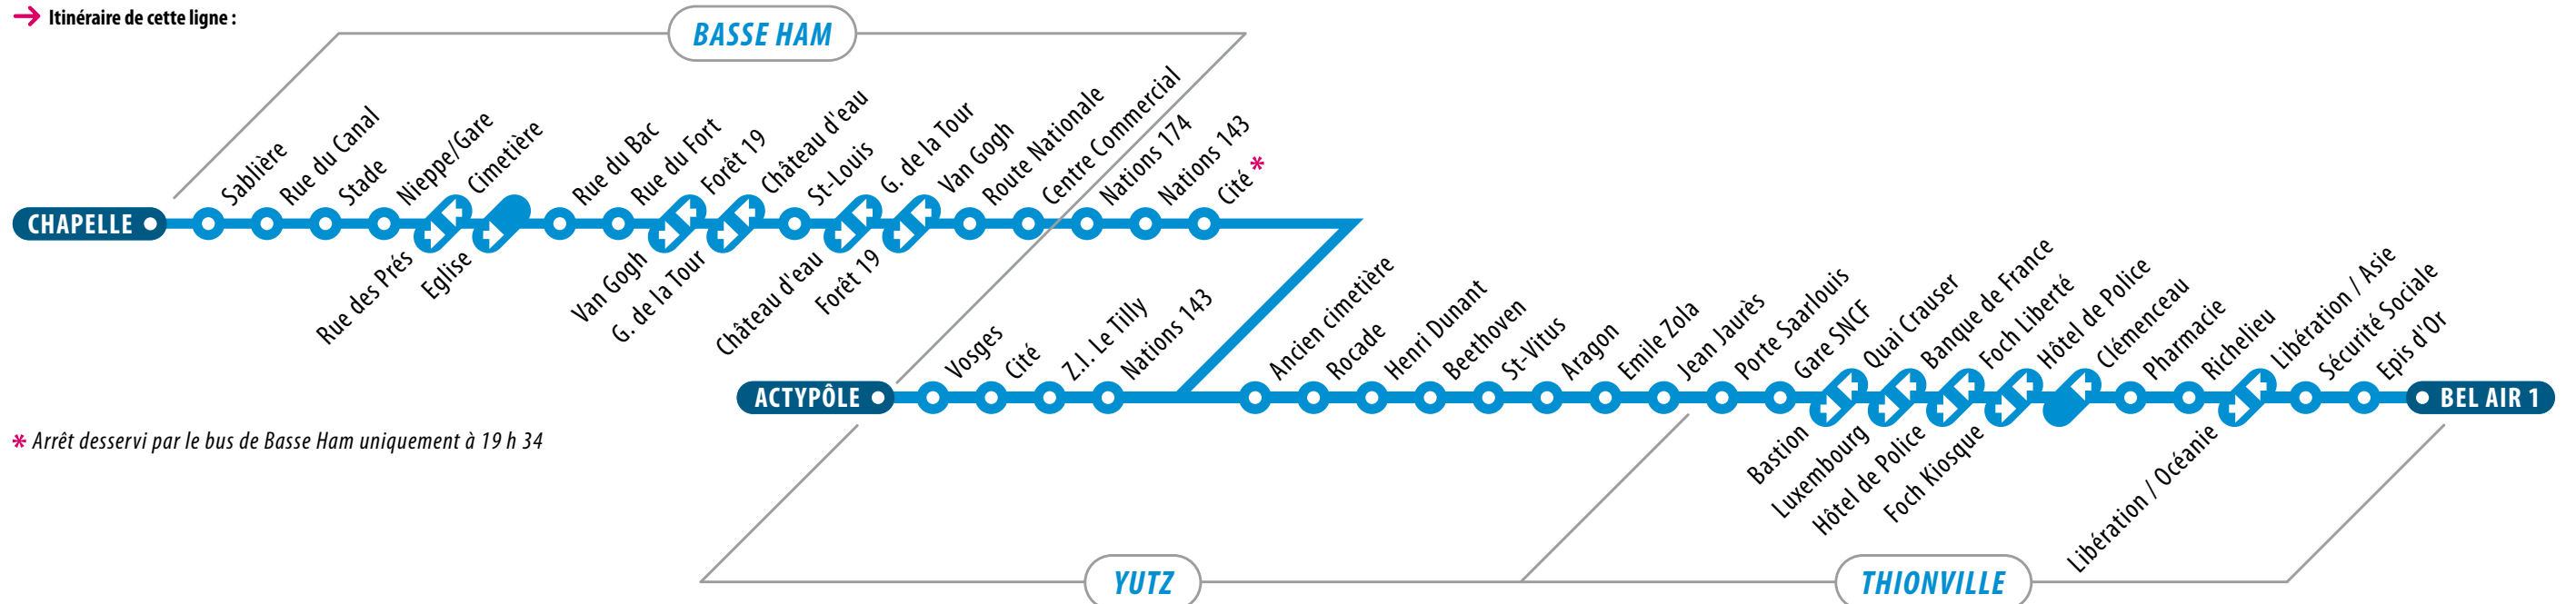

→ Itinéraire de cette ligne :

* Arrêt desservi par le bus de Basse Ham uniquement à 19 h 34