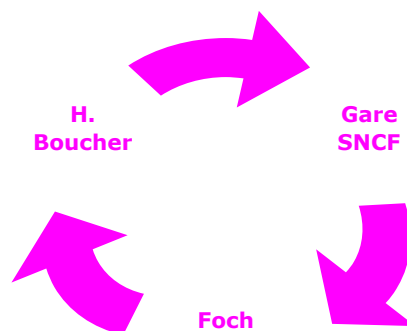

N° de voyage	1	5	2	7	9	10	3	12	13	14	15	16	17	18	19	20	21	22
Hélène Boucher	6.24	6.37	6.54	7.05	7.24	7.41	7.55	8.09	8.20	8.35	8.51	9.06	9.19	9.33	9.49	10.04	10.19	10.34
Luxembourg	6.27	6.40	6.57	7.08	7.27	7.44	7.58	8.12	8.23	8.38	8.54	9.09	9.22	9.36	9.52	10.07	10.22	10.37
Gare SNCF	6.34	6.47	7.04	7.15	7.35	7.52	8.06	8.19	8.30	8.45	9.01	9.16	9.29	9.43	9.59	10.14	10.29	10.44
Luxembourg	6.38	6.51	7.08	7.19	7.39	7.56	8.10	8.23	8.34	8.49	9.05	9.20	9.33	9.47	10.03	10.18	10.33	10.48
Foch Fontaine	6.41	6.54	7.11	7.22	7.41	7.58	8.12	8.25	8.36	8.51	9.07	9.22	9.35	9.49	10.05	10.20	10.35	10.50
Foch Wax	6.42	6.55	7.12	7.23	7.42	7.59	8.13	8.26	8.37	8.52	9.08	9.23	9.36	9.50	10.06	10.21	10.36	10.51

N° de voyage	23	24	25	26	27	28	29	31	32	33	34	35	36	37	38	39	40	41
Hélène Boucher	10.49	11.04	11.19	11.33	11.48	12.04	12.19	12.34	12.47	13.02	13.18	13.34	13.54	14.05	14.20	14.35	14.49	15.04
Luxembourg	10.52	11.07	11.22	11.36	11.51	12.07	12.22	12.37	12.50	13.05	13.21	13.37	13.57	14.08	14.23	14.38	14.52	15.07
Gare SNCF	10.59	11.14	11.29	11.43	11.58	12.14	12.29	12.44	12.57	13.12	13.28	13.44	14.04	14.15	14.30	14.45	14.59	15.14
Luxembourg	11.03	11.18	11.33	11.47	12.02	12.18	12.33	12.48	13.01	13.16	13.32	13.48	14.08	14.19	14.34	14.49	15.03	15.18
Foch Fontaine	11.05	11.20	11.35	11.49	12.05	12.21	12.35	12.50	13.03	13.18	13.34	13.50	14.10	14.21	14.36	14.51	15.05	15.20
Foch Wax	11.06	11.21	11.36	11.50	12.06	12.22	12.36	12.51	13.04	13.19	13.35	13.51	14.11	14.22	14.37	14.52	15.06	15.21

N° de voyage	42	43	44	45	46	47	48	49	50	51	52	54	55	57	60	61	62	64
Hélène Boucher	15.20	15.34	15.47	16.02	16.17	16.31	16.45	17.03	17.19	17.34	17.48	18.06	18.22	18.38	18.52	19.09	19.25	20.11
Luxembourg	15.23	15.37	15.50	16.05	16.20	16.34	16.48	17.06	17.22	17.37	17.51	18.09	18.25	18.41	18.55	19.12	19.28	20.14
Gare SNCF	15.30	15.44	15.57	16.12	16.27	16.41	16.55	17.13	17.29	17.44	17.58	18.16	18.32	18.48	19.02	19.19	19.35	20.21
Luxembourg	15.34	15.48	16.01	16.16	16.31	16.45	16.59	17.17	17.33	17.48	18.02	18.20	18.36	18.52	19.06	19.23	19.39	20.25
Foch Fontaine	15.37	15.51	16.04	16.19	16.34	16.48	17.02	17.20	17.36	17.51	18.05	18.23	18.38	18.54	19.08	19.25	19.41	20.27
Foch Wax	15.38	15.52	16.05	16.20	16.35	16.49	17.03	17.21	17.37	17.52	18.06	18.24	18.39	18.55	19.09	19.26	19.42	20.28

N° Info Clientèle
03 82 59 31 05

www.citeline.fr